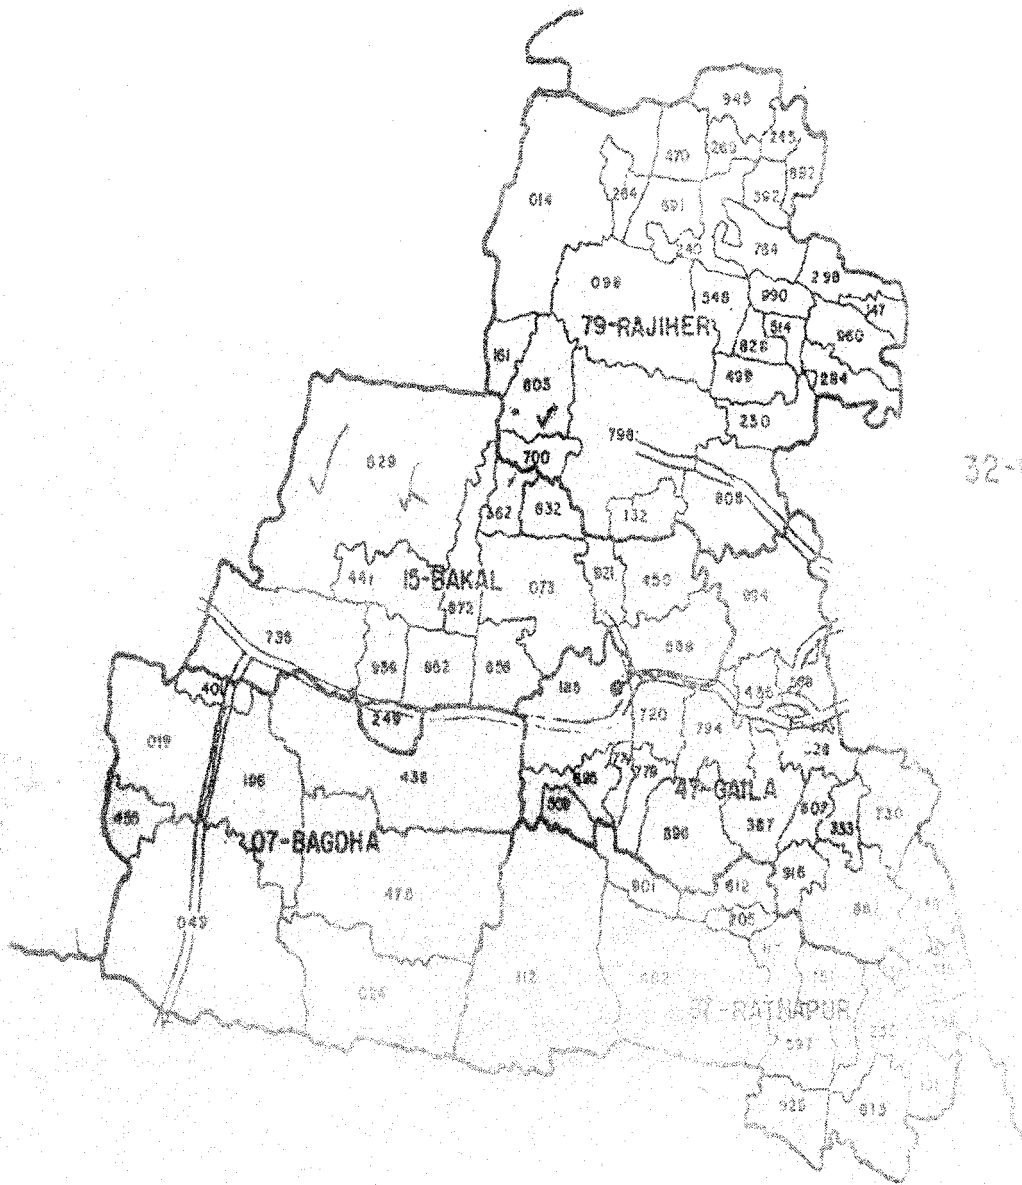

মানচিত্র নং - ১.
বাংলাদেশ

মানচিত্র নং-২
বৃহত্তর বাকরগঞ্জ জেলা

মানচিত্র নং - ৩
বরিশাল জেলা

PUR

32-GAUR

94-UZIRPUR

00

মানচিত্র নং - ৪
আইগেলবাড়া উপজেলা